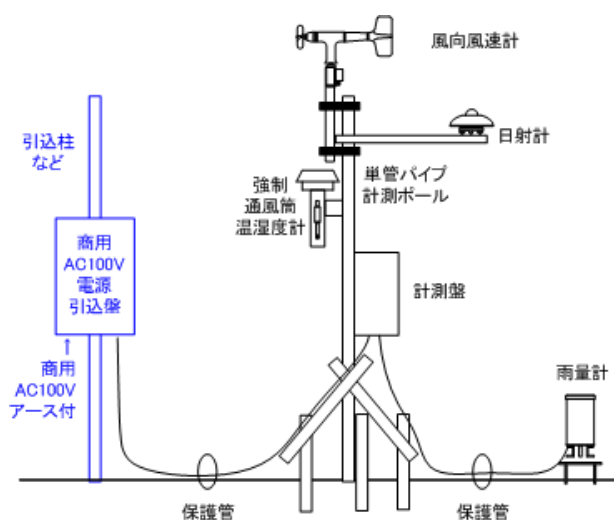

# 気象観測システム(AC駆動・単管簡易設置・手動回収)

## 設置イメージ図

## 計測盤内イメージ